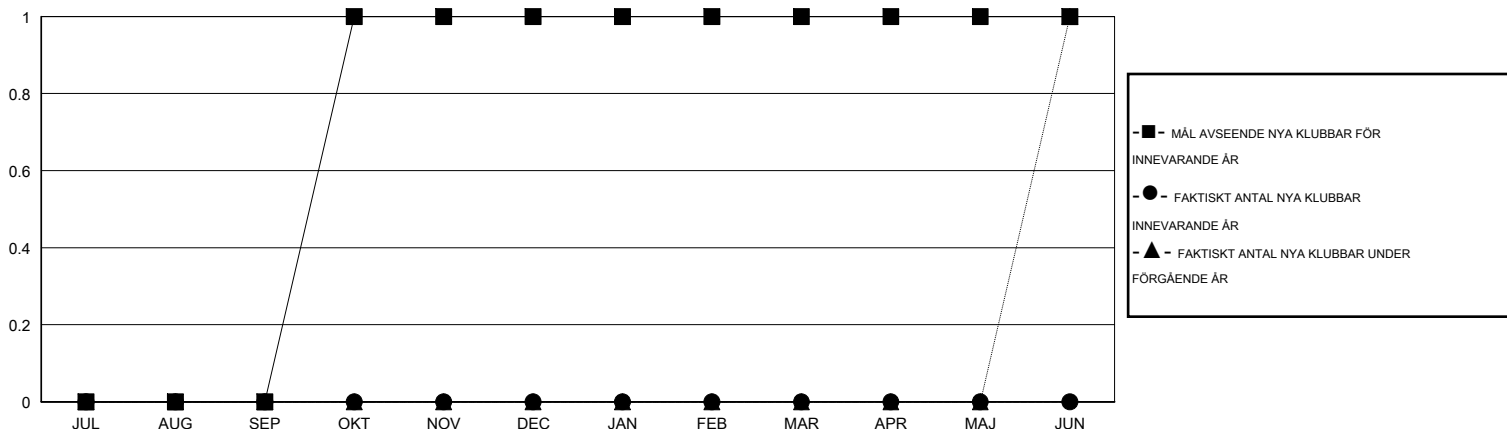

MONTHLY MEMBERSHIP PROGRESS REPORT

District 104 J

Results as of: 7/31/2014

GMT: Kenneth Persson

OMRÅDE NORWAY

GMT KO 4

| Klubbar | | | | | Medlemmar | | | | |
|------------------------|--------------------------|----------------------------|---------------------------------|---------------------------------|------------------------|----------------------------|-------------------------------------|----------------------------------|---------------------------------|
| RESULTAT FÖR 2014-2015 | | | | | RESULTAT FÖR 2014-2015 | | | | |
| KVARTAL | MÅL AVSEENDE NYA KLUBBAR | FAKTISKT ANTAL NYA KLUBBAR | FAKTISKT ANTAL NEDLAGDA KLUBBAR | FAKTISK NETTOÖKNING / MINSKNING | KVARTAL | MÅL AVSEENDE NYA MEDLEMMAR | FAKTISKT ANTAL NYA MEDLEMMAR TOTALT | FAKTISKT ANTAL AVFÖRDA MEDLEMMAR | FAKTISK NETTOÖKNING / MINSKNING |
| JUL/AUG/SEP | 0 | 0 | 0 | 0 | JUL/AUG/SEP | 3 | 6 | 3 | 3 |
| OKT/NOV/DEC | 1 | 0 | 0 | 0 | OKT/NOV/DEC | 27 | 0 | 0 | 0 |
| JAN/FEB/MAR | 0 | 0 | 0 | 0 | JAN/FEB/MAR | 7 | 0 | 0 | 0 |
| APR/MAJ/JUN | 0 | 0 | 0 | 0 | APR/MAJ/JUN | 5 | 0 | 0 | 0 |

MÅL OCH FAKTISKT ANTAL NYA KLUBBAR

MÅL OCH FAKTISKT ANTAL MEDLEMMAR

NEDLAGDA KLUBBAR: 0

3 CLUBS OF 59 TOG UPP EN ELLER FLER NYA MEDLEMMAR

KÖNSFÖRDELNING

MAN 1,350 (84.27%)
KVINNA 252 (15.73%)

AVFÖRDA MEDLEMMAR