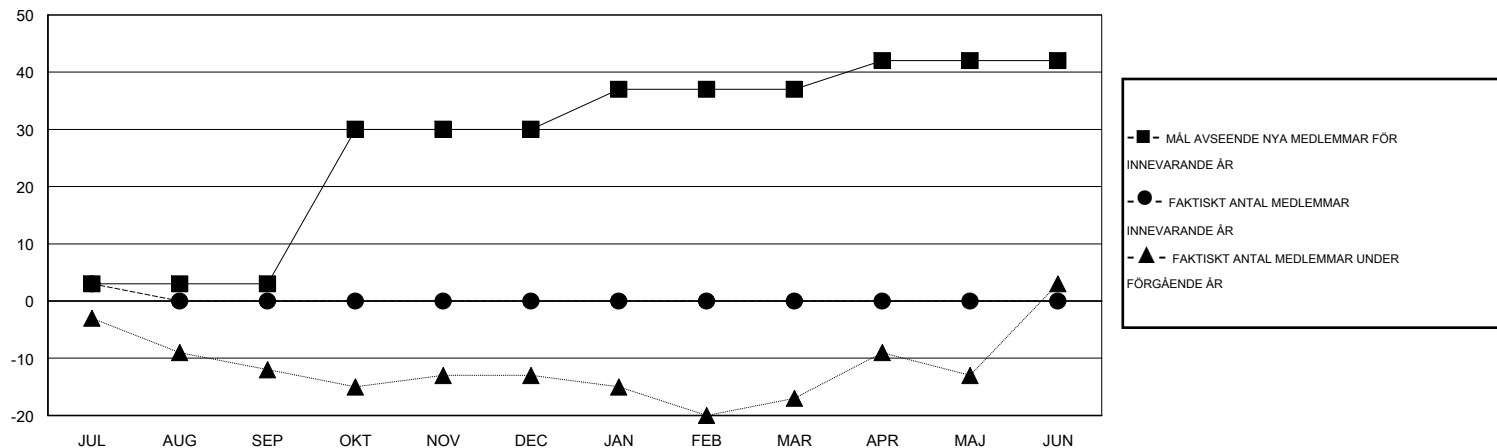

MONTHLY MEMBERSHIP PROGRESS REPORT

District 104 J

Results as of: 7/31/2014

GMT: Kenneth Persson

OMRÅDE NORWAY

GMT KO 4

| Klubbar | | | | | Medlemmar | | | | |
|------------------------|--------------------------|----------------------------|---------------------------------|---------------------------------|------------------------|----------------------------|-------------------------------------|----------------------------------|---------------------------------|
| RESULTAT FÖR 2014-2015 | | | | | RESULTAT FÖR 2014-2015 | | | | |
| KVARTAL | MÅL AVSEENDE NYA KLUBBAR | FAKTISKT ANTAL NYA KLUBBAR | FAKTISKT ANTAL NEDLAGDA KLUBBAR | FAKTISK NETTOÖKNING / MINSKNING | KVARTAL | MÅL AVSEENDE NYA MEDLEMMAR | FAKTISKT ANTAL NYA MEDLEMMAR TOTALT | FAKTISKT ANTAL AVFÖRDA MEDLEMMAR | FAKTISK NETTOÖKNING / MINSKNING |
| JUL/AUG/SEP | 0 | 0 | 0 | 0 | JUL/AUG/SEP | 3 | 6 | 3 | 3 |
| OKT/NOV/DEC | 1 | 0 | 0 | 0 | OKT/NOV/DEC | 27 | 0 | 0 | 0 |
| JAN/FEB/MAR | 0 | 0 | 0 | 0 | JAN/FEB/MAR | 7 | 0 | 0 | 0 |
| APR/MAJ/JUN | 0 | 0 | 0 | 0 | APR/MAJ/JUN | 5 | 0 | 0 | 0 |

MÅL OCH FAKTISKT ANTAL NYA KLUBBAR

MÅL OCH FAKTISKT ANTAL MEDLEMMAR

NEDLAGDA KLUBBAR: 0

3 CLUBS OF 59 TOG UPP EN ELLER FLER NYA MEDLEMMAR

KÖNSFÖRDELNING

MAN 1,350 (84.27%)
KVINNA 252 (15.73%)

AVFÖRDA MEDLEMMAR